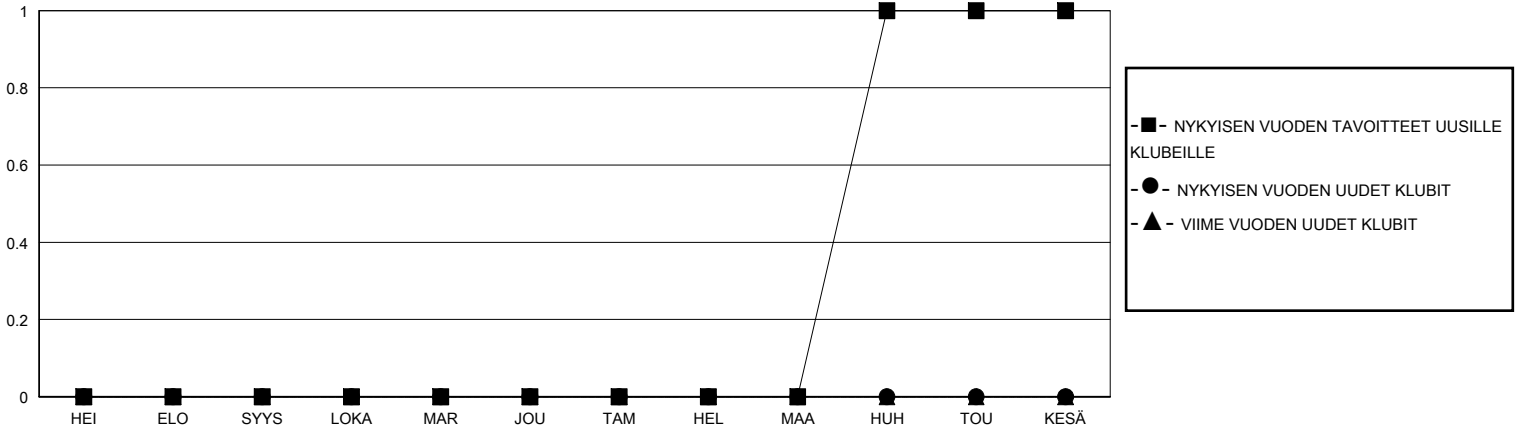

MONTHLY MEMBERSHIP PROGRESS REPORT

District 107 L

Results as of: 10/31/2024

GMT:

SIJAINTI FINLAND

GMT VAALIPIIRI

Klubit				jäsentä			
TULOKSET 2024-2025				TULOKSET 2024-2025			
NELJÄNNES	UUDEN KLUBIN TAVOITE	UUDET KLUBIT	LOPETETUT KLUBIT	NELJÄNNES	JÄSENKASVUN NETTOTAVOITE	TOTEUTUNUT JÄSENKASVU	POISTETUT JÄSENET (mukaan lukien siirrot)
HEI/ELO/SYYS	0	0	0	HEI/ELO/SYYS	10	2	9
LOKA/MAR/JOU	0	0	0	LOKA/MAR/JOU	0	7	4
TAM/HEL/MAA	0	0	0	TAM/HEL/MAA	16	0	0
HUH/TOU/KESÄ	1	0	0	HUH/TOU/KESÄ	10	0	0

TAVOITTEET JA UUDET KLUBIT, KUMULATIIVINEN

TAVOITTEET JA JÄSENET, KUMULATIIVINEN

LAKKAUTETUT KLUBIT: 0

5 CLUBS OF 34 LISÄNNYT YHDEN TAI USEAMMAN UUTTA JÄSENTÄ

SUKUPUOLIJAKAUMA

MIES 504 (63.80%)
NAINEN 286 (36.20%)