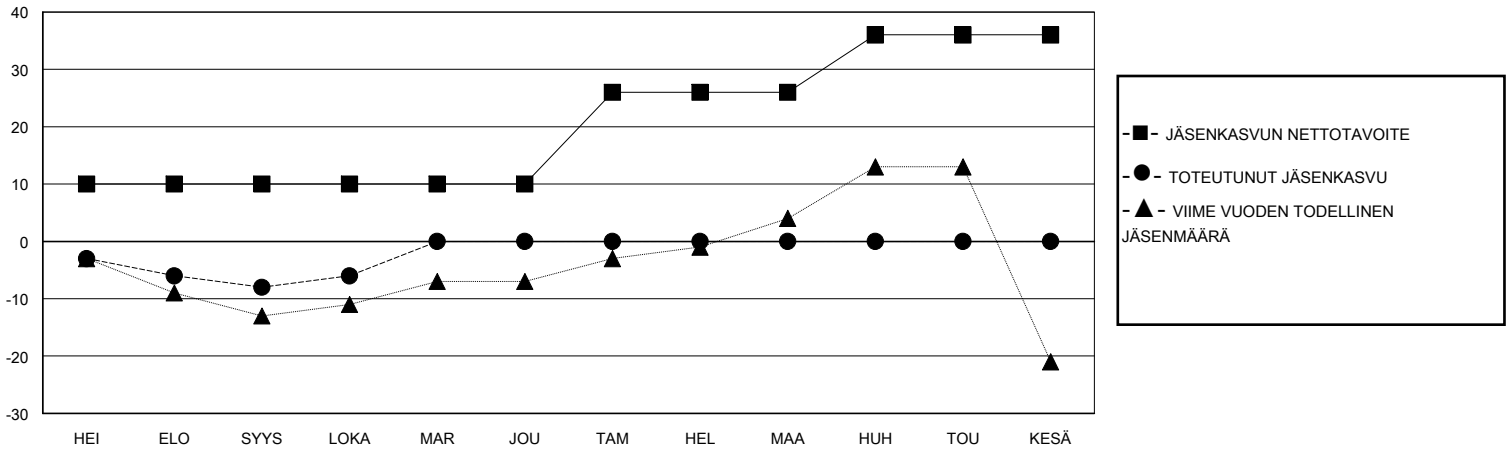

MONTHLY MEMBERSHIP PROGRESS REPORT

District 107 L

Results as of: 10/31/2024

GMT:

SIJAINTI FINLAND

GMT VAALIPIIRI

Klubit				jäsentä			
TULOKSET 2024-2025				TULOKSET 2024-2025			
NELJÄNNES	UUDEN KLUBIN TAVOITE	UUDET KLUBIT	LOPETETUT KLUBIT	NELJÄNNES	JÄSENKASVUN NETTOTAVOITE	TOTEUTUNUT JÄSENKASVU	POISTETUT JÄSENET (mukaan lukien siirrot)
HEI/ELO/SYYS	0	0	0	HEI/ELO/SYYS	10	2	9
LOKA/MAR/JOU	0	0	0	LOKA/MAR/JOU	0	7	4
TAM/HEL/MAA	0	0	0	TAM/HEL/MAA	16	0	0
HUH/TOU/KESÄ	1	0	0	HUH/TOU/KESÄ	10	0	0

TAVOITTEET JA UUDET KLUBIT, KUMULATIIVINEN

TAVOITTEET JA JÄSENET, KUMULATIIVINEN

LAKKAUTETUT KLUBIT: 0

5 CLUBS OF 34 LISÄNNYT YHDEN TAI USEAMMAN UUTTA JÄSENTÄ

SUKUPUOLIJAKAUMA

MIES 504 (63.80%)
NAINEN 286 (36.20%)